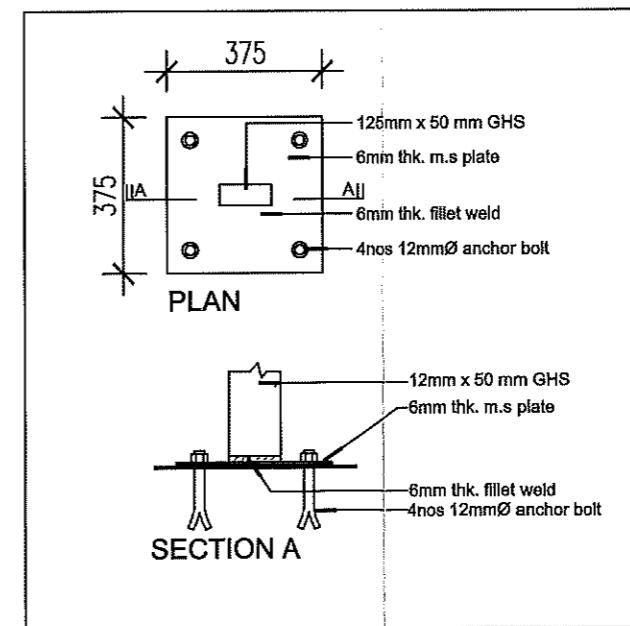

FRONT ELEVATION

REFER DETAIL 'A'

ISOMETRIC VIEW

SIDE ELEVATION

DETAIL 'A'
SCALE : N.T.S

IADA
PULAU PINANG
KAWASAN PEMBANGUNAN PERTANIAN BERSEPADU
PULAU PINANG
Jalan Jelawat, Bandar Seberang Jaya,
13700 Perai, Pulau Pinang
Tel: 04-3907801
Fax no: 04-3907803

TANDATANGAN	NAMA	TARIKH	SEKIL: 1:25 (A3)
			NO. PELAN: IADA/STD/M/16-28
	MUHAMAD YUSOF SALLEH	FEB. 2015	NO. NEG.
		FEB. 2015	NO. KABINET