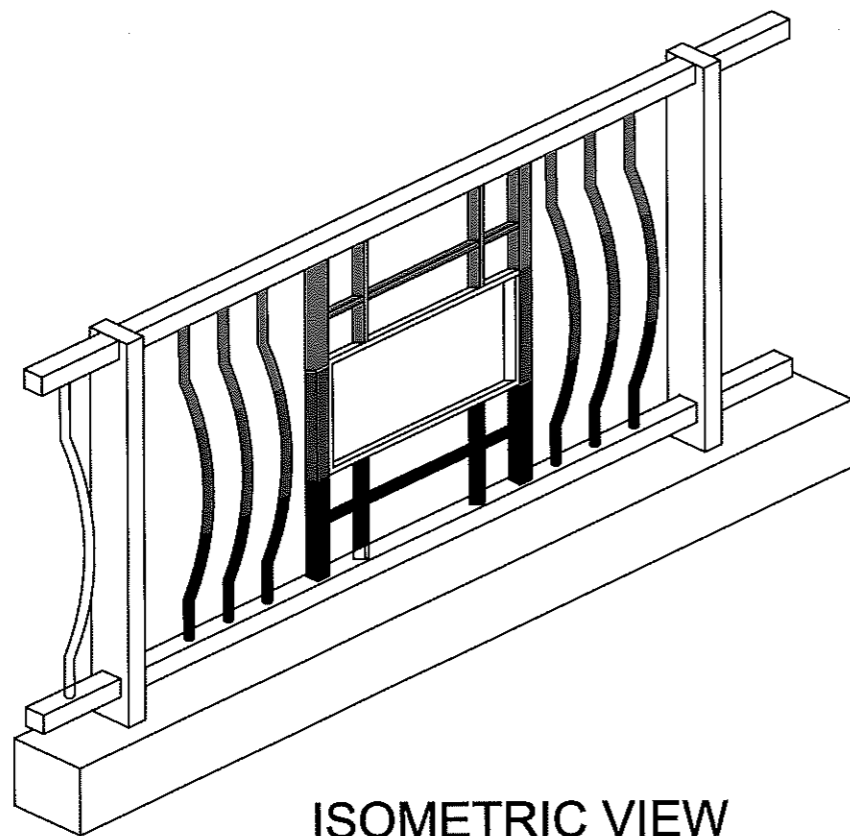

FRONT ELEVATION

REFER DETAIL 'A'

ISOMETRIC VIEW

SIDE ELEVATION

DETAIL 'A'
SCALE : N.T.S

IADA
PULAU PINANG
KAWASAN PEMBANGUNAN PERTANIAN BERSEPADU
PULAU PINANG
Jalan Jelawat, Bandar Seberang Jaya,
13700 Perai, Pulau Pinang
Tel: 04-3907801
Fax no: 04-3907803

TANDATANGAN	NAMA	TARIKH	SEKIL: 1:25 (A3)
			NO. PELAN: IADA/STD/M/16-28
	MUHAMAD YUSOF SALLEH	FEB. 2015	NO. NEG.
		FEB. 2015	NO. KABINET